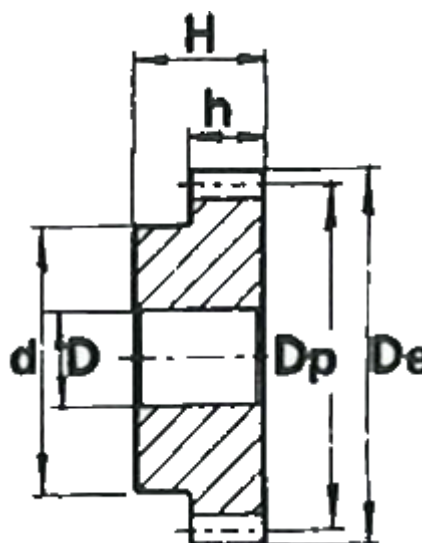

Varenummer: 616501015016  
Beskrivelse: Cylindrisk tandhjul med nav  
16 tdr. Modul 1,5

## Mål

Antal tænder = 16  
d = 20  
D = 8  
De = 27  
Deling (Pitch) = 4.7124  
Dp = 24  
H = 30  
h = 17

Modul = 1.5